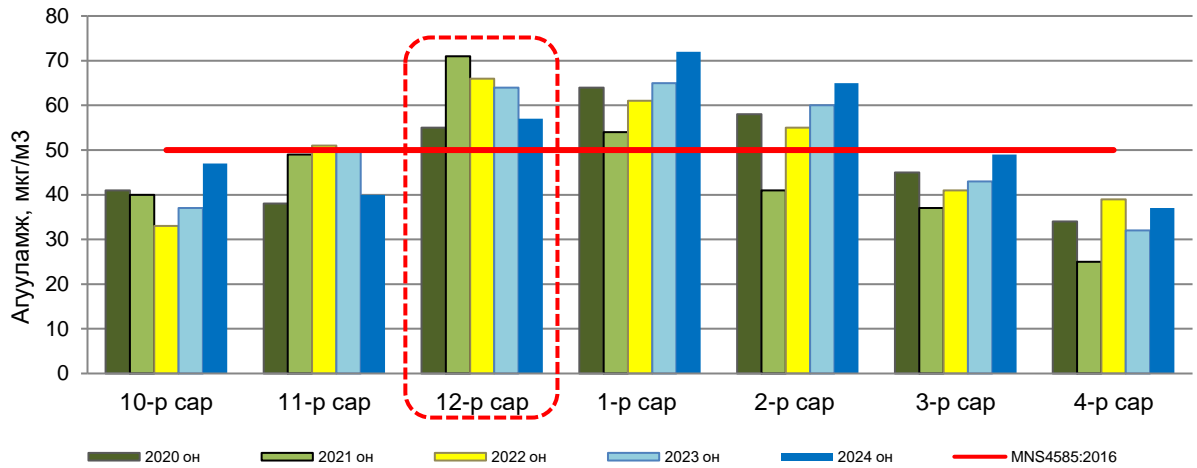

Азотын давхар исэл (NO₂)

Зураг 6. Азотын давхар ислийн 12 дугаар сарын агууламж, 2021-2024 он

Азотын давхар ислийн (NO₂) 2024 оны 12 дугаар сарын дундаж агууламжийг өмнөх оны мөн үе буюу 2023 оны 12 дугаар сарын дундаж агууламжтай харьцуулахад 7 мкг/м³-ээр буюу 11%-иар бага. Агаарын чанарын стандарт MNS 4585:2016 дахь хүлцэх агууламжаас 7 мкг/м³-ээр их байна (Зураг 6).