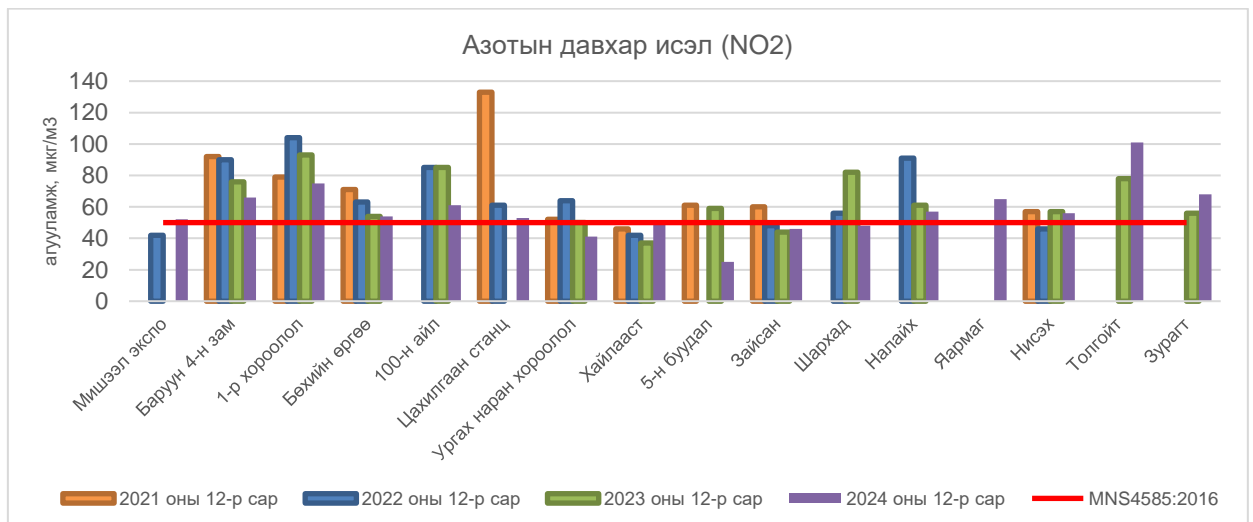

Зураг 7. Азотын давхар ислийн 12 дугаар сарын агууламж харуул тус бүрээр

2024 оны 12 дугаар сард Азотын давхар исэл (NO₂)-ийн дундаж агууламжийг агаарын чанарын хяналт шинжилгээний харуул тус бүрээр авч үзвэл Мишээл экспо АЧС-аас 2 мкг/м³-ээр их, Баруун 4-н зам АЧС-аас 16 мкг/м³-ээр их, 1-р хороолол АЧС-аас 25 мкг/м³-ээр их, Бөхийн өргөө АЧС-аас 4 мкг/м³-ээр их, 100-н айл АЧС-аас 11 мкг/м³-ээр их, Цахилгаан станц АЧС-аас 3 мкг/м³-ээр их, Налайх АЧС-аас 7 мкг/м³-ээр их, Яармаг АЧС-аас 15 мкг/м³-ээр их, Нисэх АЧС-аас 6 мкг/м³-ээр их, Толгойт АЧС-аас 51 мкг/м³-ээр их, Зурагт АЧС-аас 18 мкг/м³-ээр байна. Харин Ургах наран хороолол, Хайлааст, 5-н буудал, Зайсан, Шархад АЧС-аас даваагүй байна (Зураг 7).