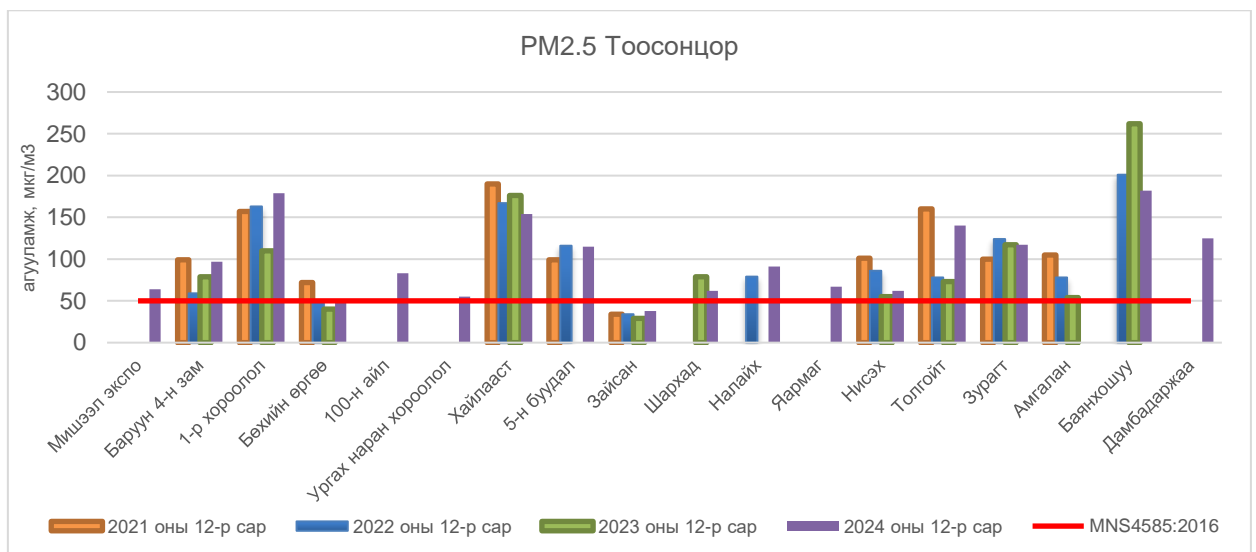

Улаанбаатар хотын 2024 оны 12 дугаар сарын агаар бохирдуулах гол бохирдуулагч бодис тус бүрийн сарын дундаж агууламжийг дараах зурагт харууллаа. (Зураг 1- 10)

Зураг 1. 2023, 2024 оны 12 дугаар сарын агаар бохирдуулах бодисын дундаж агууламж

PM2.5 тоосонцор

Зураг 2. PM2.5 тоосонцрын 12 дугаар сарын агууламж, 2020-2024 он

Улаанбаатар хотын агаар дахь PM2.5 тоосонцрын 2024 оны 12 дугаар сарын дундаж агууламжийг өмнөх оны мөн үе буюу 2023 оны 12 дугаар сарын дундаж агууламжтай харьцуулахад 1 мкг/м³-ээр 1%-иар их. Агаарын чанарын стандарт MNS 4585:2016 дахь хүлцэх агууламжаас 49 мкг/м³-ээр их байна. (Зураг 2).