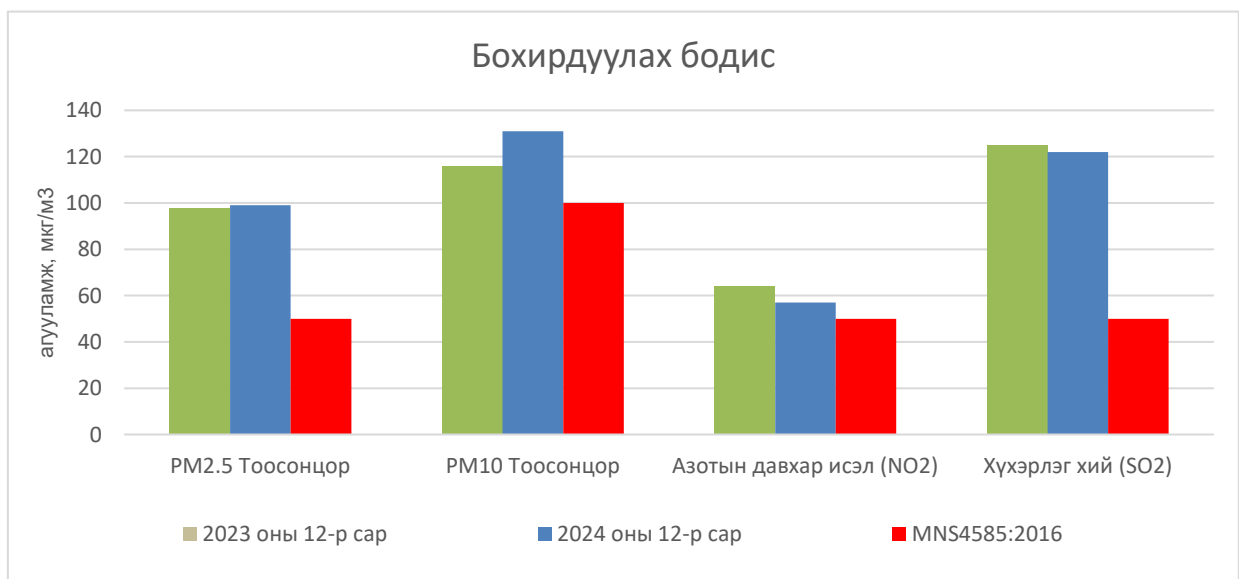

2024 оны хүйтний улирал 12 дугаар сарын Улаанбаатар хотын агаар бохирдуулах бодисын дундаж агууламжийг өмнөх оны мөн үе 2023 оны 12 дугаар сарын дундаж агууламжтай харьцуулахад азотын давхар исэл (NO_2) нь 7 мкг/м^3 -ээр буюу 11%-иар, хүхэрлэг хий (SO_2) нь 3 мкг/м^3 -ээр буюу 2%-иар тус тус бага. Харин $\text{PM}_{2.5}$ тоосонцор 1 мкг/м^3 -ээр 1%-иар, PM_{10} тоосонцор 15 мкг/м^3 -ээр буюу 13%-иар их байна.

Хүснэгт 1. Агаар дахь бохирдуулах бодисын 2023, 2024 оны 12 дугаар сарын дундаж агууламж

Бохирдуулах бодисын нэр	Агаарын чанарын стандарт MNS 4585:2016	Сарын дундаж агууламж, мкг/м^3	
	Хүлцэх агууламж, мкг/м^3	2023 оны 12 дугаар сар	2024 оны 12 дугаар сар
Азотын давхар исэл, NO_2	50	64	57
Хүхэрлэг хий, SO_2	50	125	122
$\text{PM}_{2.5}$ тоосонцор	50	98	99
PM_{10} тоосонцор	100	116	131

Улаанбаатар хотын 2024 оны 12 дугаар сарын агаар бохирдуулах гол бохирдуулагч бодис тус бүрийн сарын дундаж агууламжийг дараах зурагт харууллаа. (Зураг 1- 10)

Зураг 1. 2023, 2024 оны 12 дугаар сарын агаар бохирдуулах бодисын дундаж агууламж