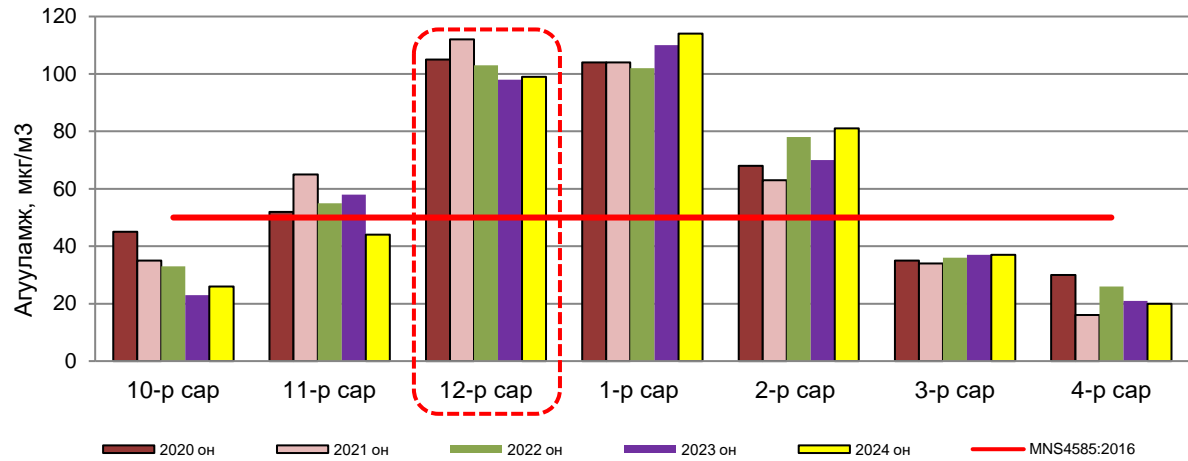

PM2.5 тоосонцор

Зураг 2. PM2.5 тоосонцрын 12 дугаар сарын агууламж, 2020-2024 он

Улаанбаатар хотын агаар дахь PM2.5 тоосонцрын 2024 оны 12 дугаар сарын дундаж агууламжийг өмнөх оны мөн үе буюу 2023 оны 12 дугаар сарын дундаж агууламжтай харьцуулахад 1 мкг/м³-ээр 1%-иар их. Агаарын чанарын стандарт MNS 4585:2016 дахь хүлцэх агууламжаас 49 мкг/м³-ээр их байна. (Зураг 2).