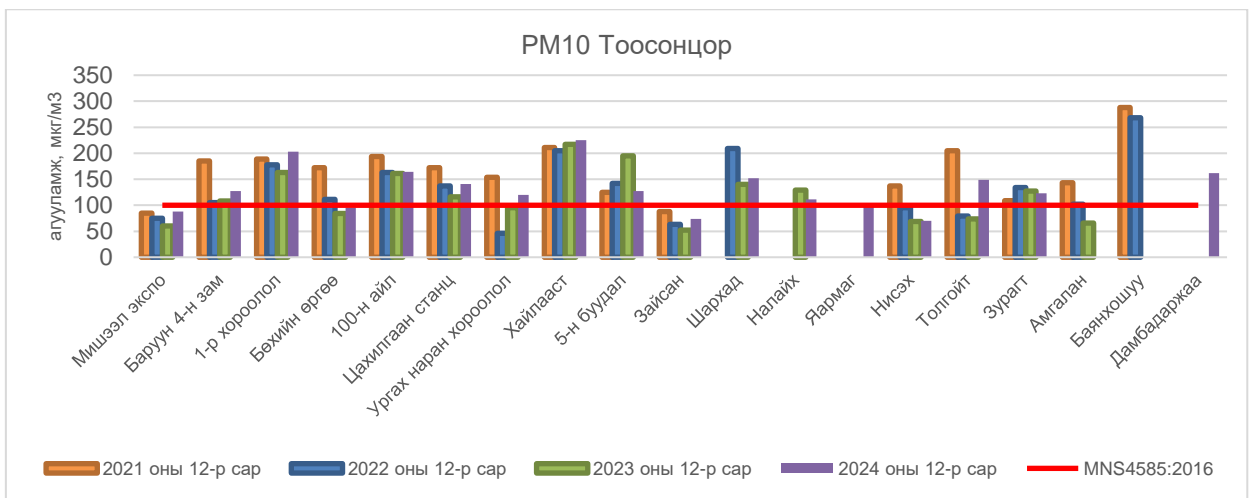

Зураг 5. PM10 тоосонцрын 12 дугаар сарын агууламж харуул тус бүрээр

2024 оны 12 дугаар сард PM10 тоосонцрын дундаж агууламжийг агаарын чанарын хяналт шинжилгээний харуул тус бүрээр авч үзвэл Баруун 4-н АЧС-аас зам 27 мкг/м³-ээр их, 1-р хороолол АЧС-аас 103 мкг/м³-ээр их, 100-н айл АЧС-аас 64 мкг/м³-ээр их, Цахилгаан станц АЧС-аас 41 мкг/м³-ээр их, Ургах наран хороолол АЧС-аас 20 мкг/м³-ээр их, Хайлааст АЧС-аас 125 мкг/м³-ээр, 5-н буудал АЧС-аас 27 мкг/м³-ээр их, Шархад АЧС-аас 52 мкг/м³-ээр их, Налайх АЧС-аас 11 мкг/м³-ээр их, Толгойт АЧС-аас 49 мкг/м³-ээр их, Зурагт АЧС-аас 23 мкг/м³-ээр их, Дамбадаржаа АЧС-аас 62 мкг/м³-ээр их байна. Харин Мишээл экспо, Бөхийн өргөө, Яармаг, Нисэх АЧС-аас даваагүй байна (Зураг 5).