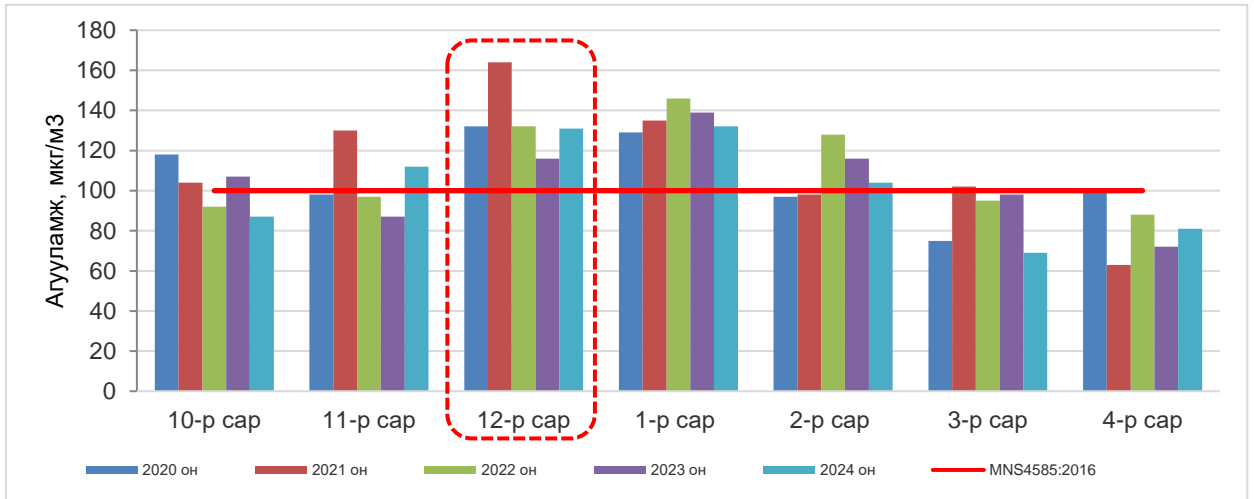

PM10 тоосонцор

Зураг 4. PM10 тоосонцрын 12 дугаар сарын агууламж, 2020-2024 он

Улаанбаатар хотын агаар дахь PM10 тоосонцрын 2024 оны 12 дугаар сарын дундаж агууламжийг өмнөх оны мөн үе буюу 2023 оны 12 дугаар сарын дундаж агууламжтай харьцуулахад 15 мкг/м³-ээр буюу 13%-иар их. Агаарын чанарын стандарт MNS 4585:2016 дахь хүлцэх агууламжаас 31 мкг/м³-ээр их байна (Зураг 4).