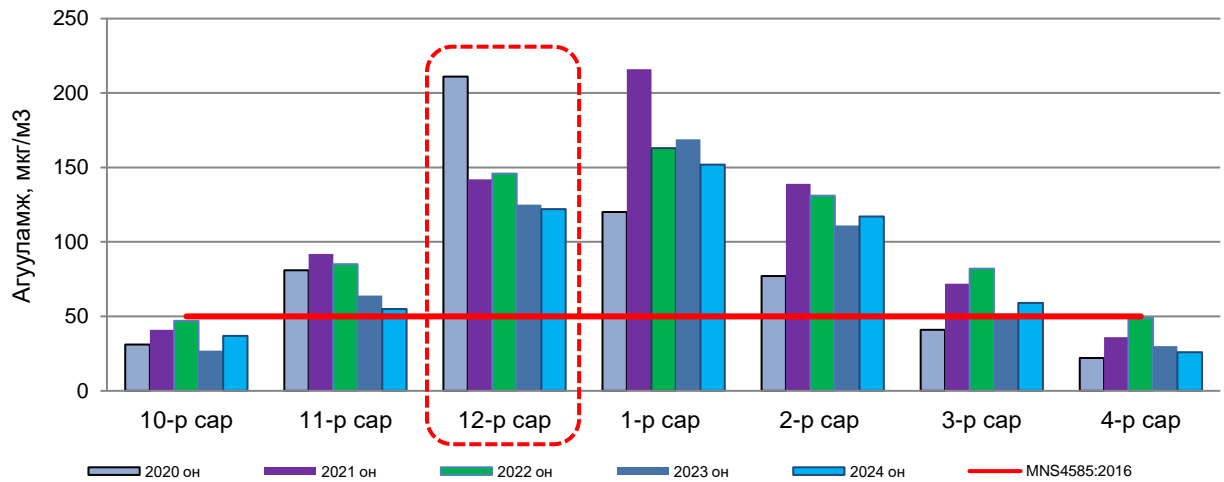

Хүхэрлэг хий (SO₂)

Зураг 8. Хүхэрлэг хийн 12 дугаар сарын агууламж, 2020-2024 он

Агаар дахь хүхэрлэг хийн (SO₂) 2024 оны 12 дугаар сарын дундаж агууламжийг өмнөх оны мөн үе буюу 2023 оны 12 дугаар сарын дундаж агууламжтай харьцуулахад 3 мкг/м³-ээр буюу 2%-иар бага. Агаарын чанарын стандарт MNS 4585:2016 дахь хүлцэх агууламжаас 72 мкг/м³-ээр их байна (Зураг 8).