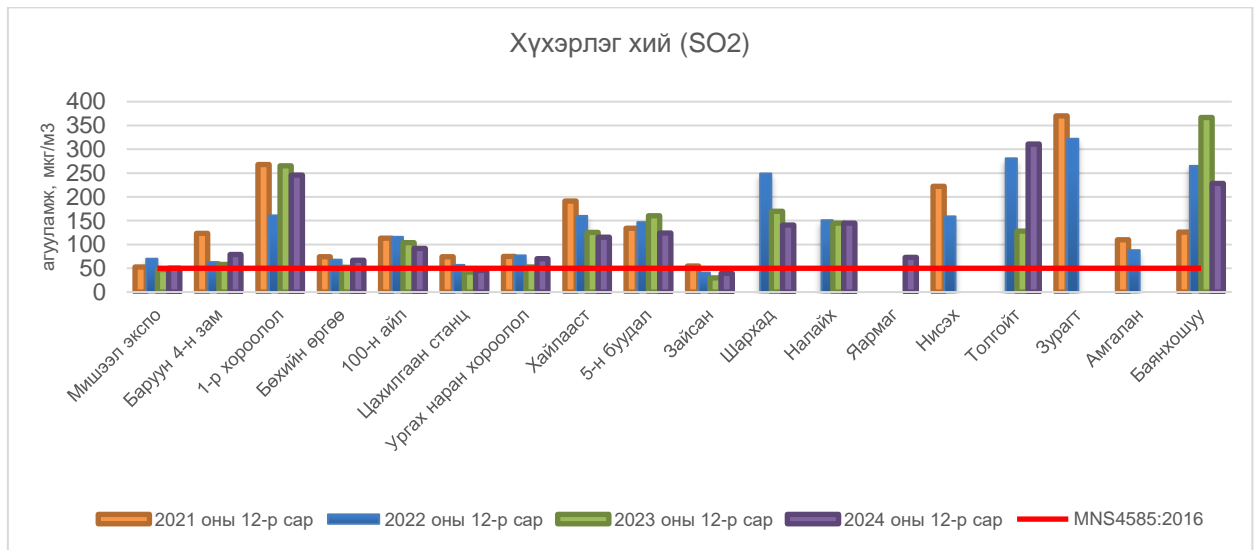

Зураг 9. Хүхэрлэг хийн 12 дугаар сарын агууламж харуул тус бүрээр

2024 оны 12 дугаар сард хүхэрлэг хий (SO₂)-н дундаж агууламжийг агаарын чанарын хяналт шинжилгээний харуул тус бүрээр авч үзвэл Баруун 4-н зам АЧС-аас 29 мкг/м³-ээр их, 1-р хороолол АЧС-аас 196 мкг/м³-ээр их, Бөхийн өргөө АЧС-аас 17 мкг/м³-ээр их, 100-н айл АЧС-аас 42 мкг/м³-ээр их, Ургах наран хороолол АЧС-аас 20 мкг/м³-ээр их, Хайлааст АЧС-аас 65 мкг/м³-ээр их, 5-н буудал АЧС-аас 74 мкг/м³-ээр их, Шархад АЧС-аас 91 мкг/м³-ээр их, Налайх АЧС-аас 95 мкг/м³-ээр их, Яармаг АЧС-аас 23 мкг/м³-ээр их, Толгойт АЧС-аас 261 мкг/м³-ээр их, Баянхошуу АЧС-аас 178 мкг/м³-ээр байна. Харин Мишээл экспо, Цахилгаан станц, Зайсан АЧС-аас даваагүй байна (Зураг 9).